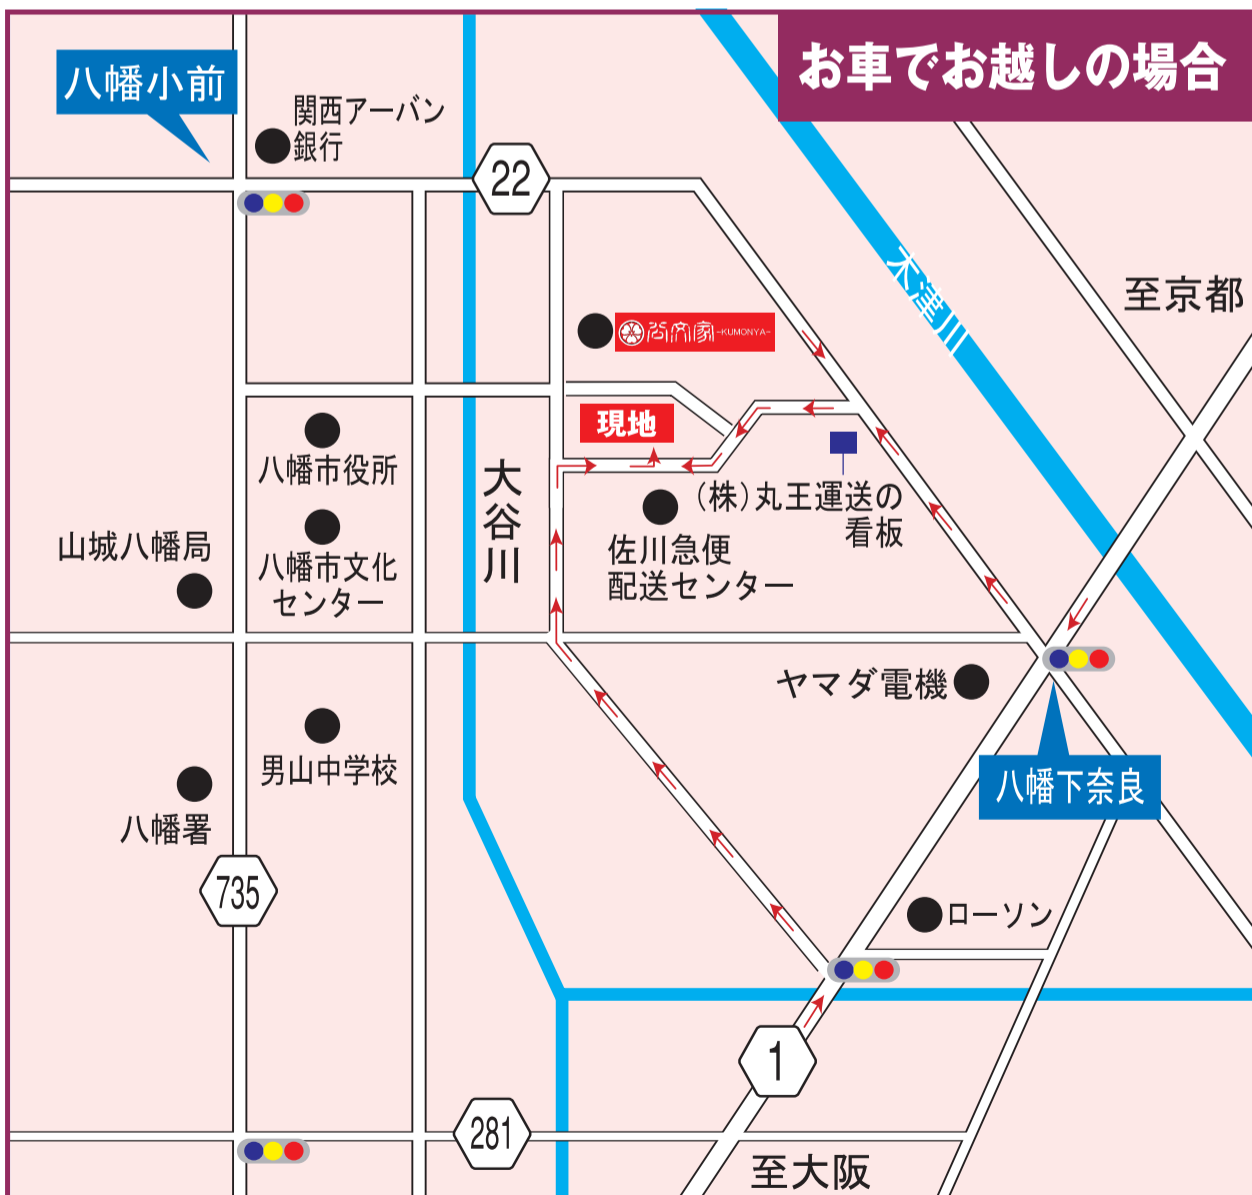

正念寺地図

所在地 〒614-8103 京都府八幡市川口堀ノ内39

京阪八幡市駅からバス10分「小西」下車後徒歩10分 国道1号線、下奈良交差点から5分

広域地図

<正念寺千日新墓地事務所> 〒614-8116 京都府八幡市川口東扇14-13

0120-181-373