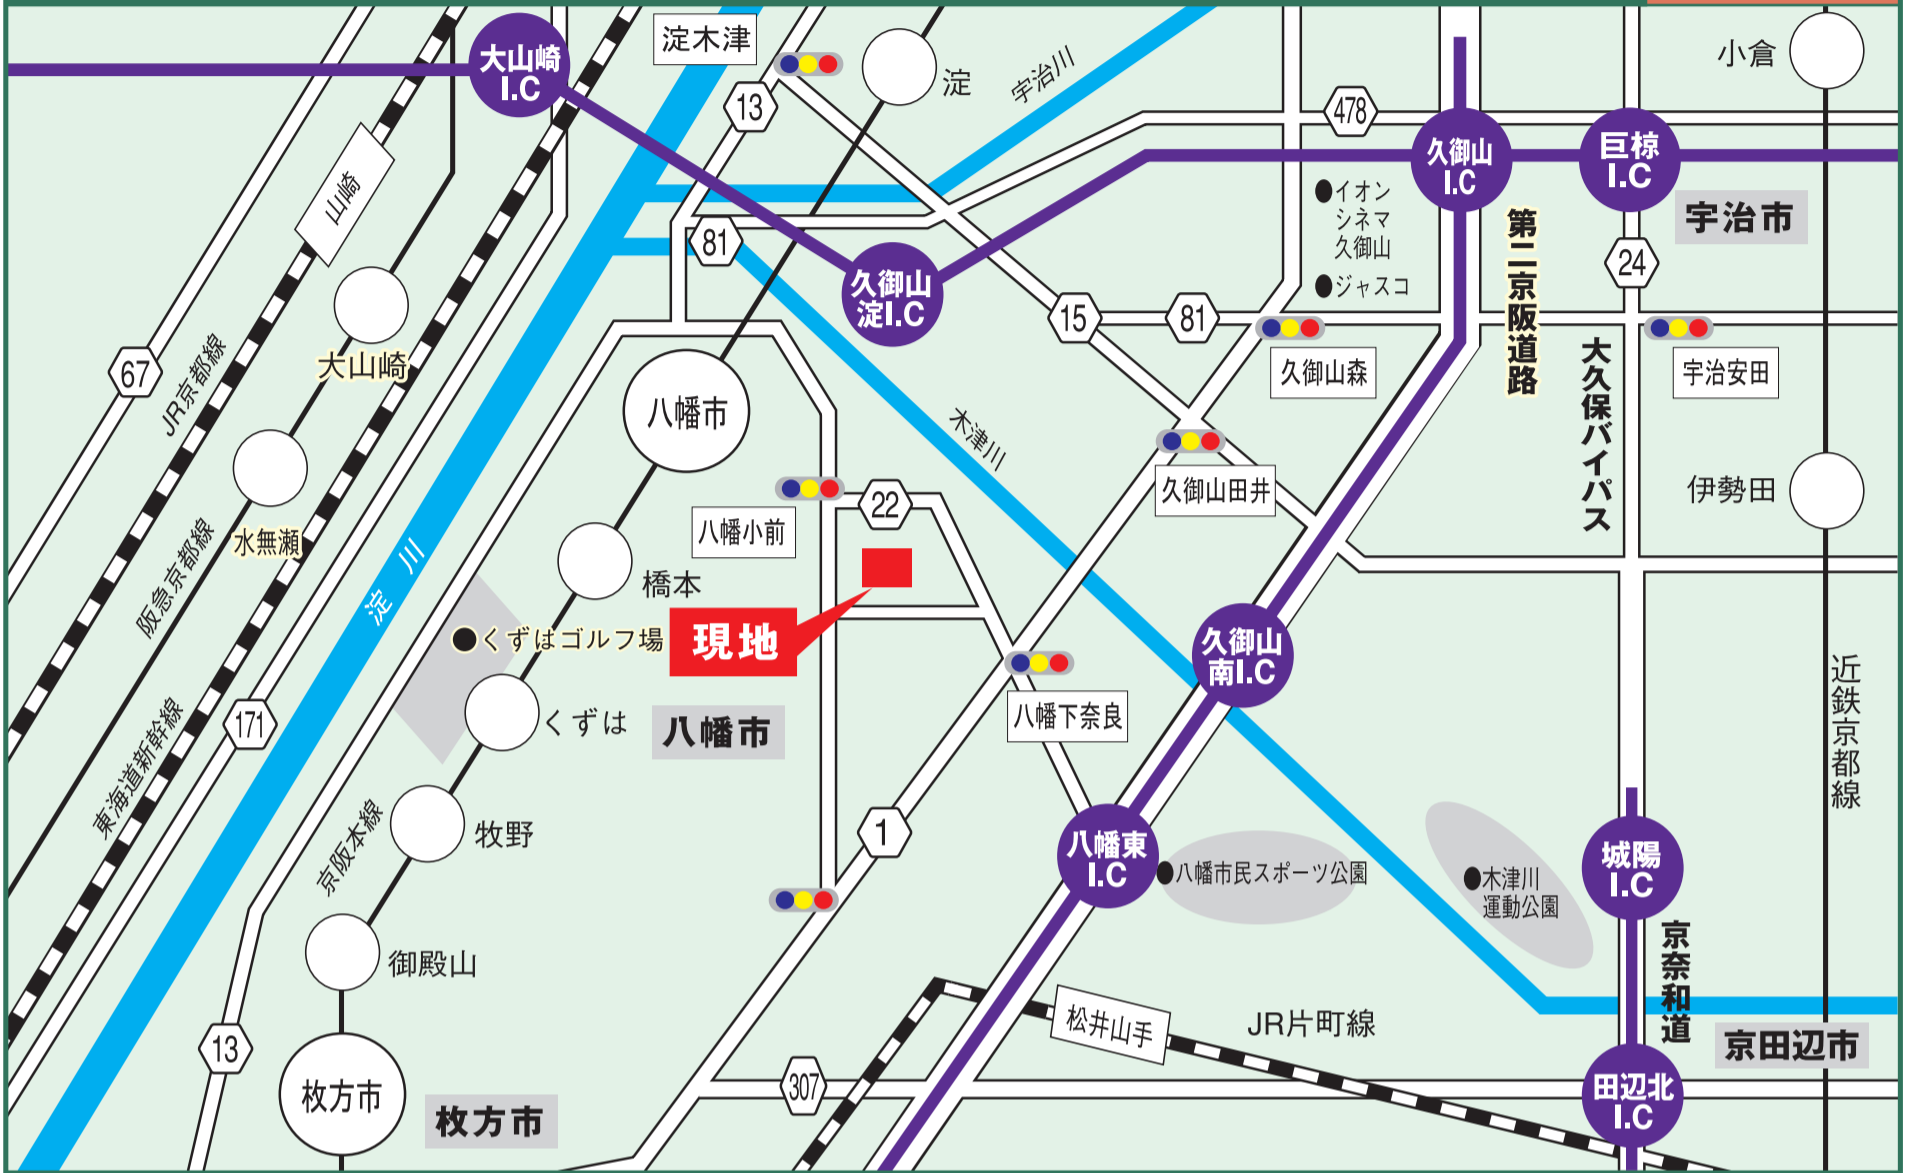

正念寺地図

所在地 〒614-8103 京都府八幡市川口堀ノ内39

京阪八幡市駅からバス10分「小西」下車後徒歩10分 国道1号線、下奈良交差点から5分

広域地図

<正念寺千日新墓地事務所> 〒614-8116 京都府八幡市川口東扇14-13

0120-181-373